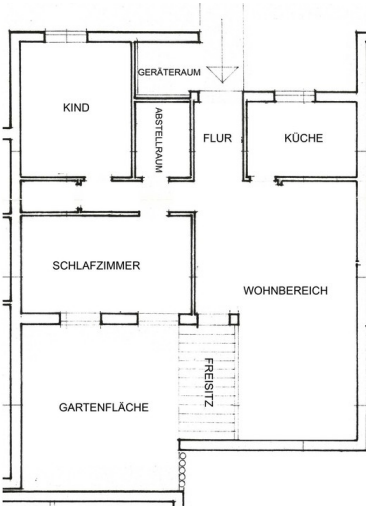

Das monatliche Hausgeld beträgt 210,-€

**Lage** Der kleine Ort Querum ist als Wohnort beliebt und bietet alle Einrichtungen des täglichen Bedarfs. Eine gute Verkehrsanbindung ist gegeben.

**Ausstattung** Durch den Hauseingang gelangt man in einen kleinen Flur und von dort aus in das geräumige Wohnzimmer mit Ausgang zum Gartenhof. Die separate Küche ist vom Wohnzimmer aus begehbar. Ein Kinderzimmer und ein Schlafzimmer sind ebenfalls vorhanden. Neben dem Hauseingang gibt es einen kleinen Schuppen. Ein Kellerraum ist vorhanden, ebenso ein kleiner Abstellraum.

Hauseingang

Gartenbereich

Grundriss

Mikro-Ansicht

Makro-Ansicht

**Mikrolage**

**Makrolage**

BSDImmo - Die professionelle [Joomla OpenImmo Immobilien Software](#)