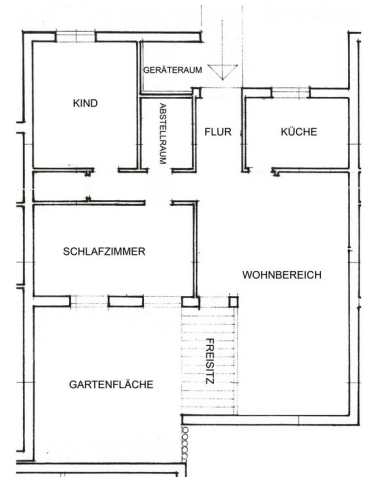

Haus & Grundeigentum Service GmbH

Hauseingang

Gartenbereich

Grundriss

Nutzungsart      Wohnen  
Vermarktungsart Verkauf  
Objektart        Haus  
Objekttyp        Bungalow

## Bungalow in super Lage

Gefunden auf BSDimmo Testumgebung - <https://demo.bluestonedesign.de/>

**Details Immobilie**

Kaufpreis: 249.000,00 €	Wohnfläche ca.:	95,00 m <sup>2</sup>
	Grundstück:	130,00 m <sup>2</sup>
	Zimmer:	3
	Schlafzimmer:	2
	Badezimmer:	1
	Balkone:	1
	Wohn- / Schlafzimmer:	2
	Gartenfläche:	30,00 m <sup>2</sup>